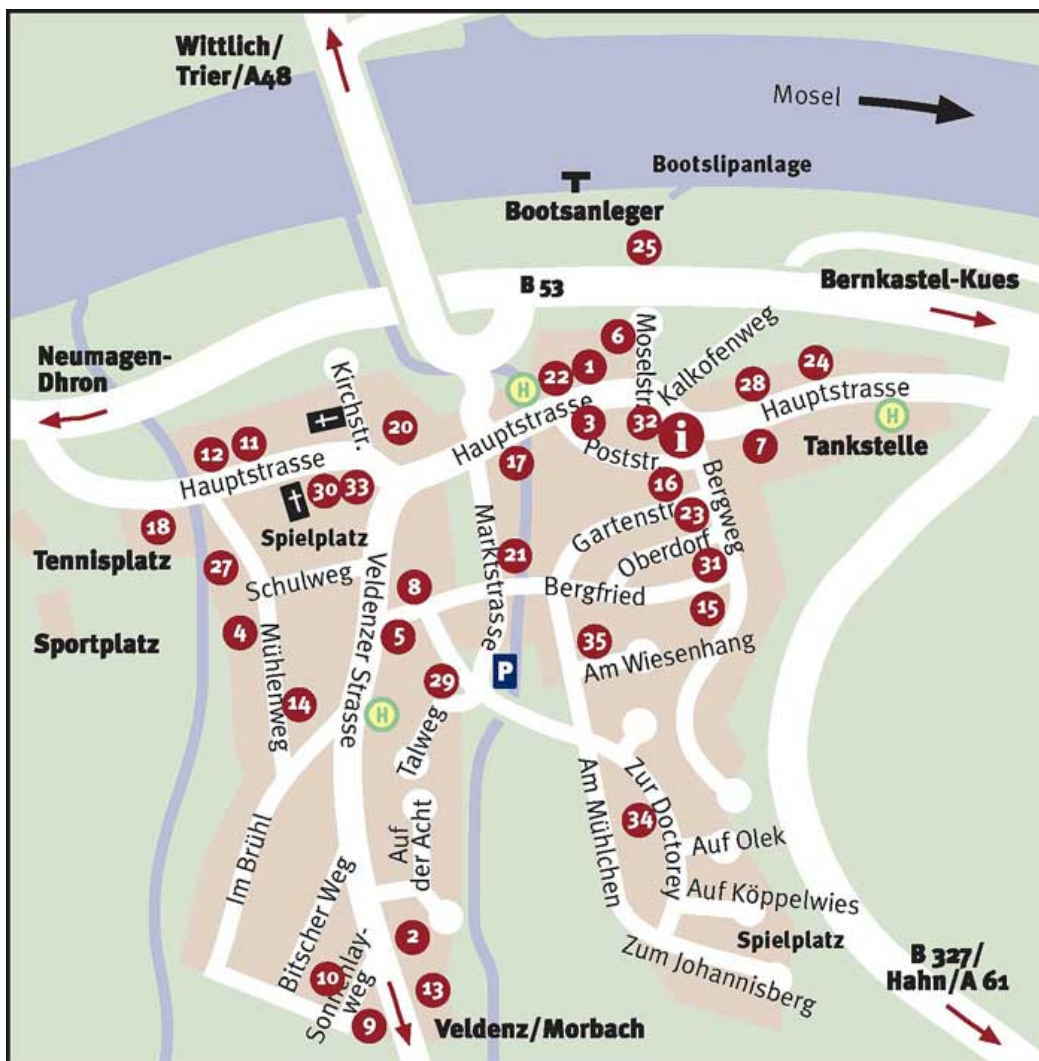

Ortsplan Mülheim/Mosel

- | | | | |
|----|-------------------------------|----|-------------------------------|
| i | Touristinformation | 17 | Weingut Hammes- Arnoldi |
| P | Wanderparkplatz | 18 | Ferienwohnung Heike Lamberty |
| 1 | Hotel zur Post | 20 | Ferienwohnung Birgit Ossowski |
| 2 | Landhaus Schiffmann | 21 | Weingut Bottler- Ostermann |
| 3 | Domizil Schiffmann | 22 | Weingut Haag- Becker |
| 4 | Hotel „Im Mühlenthal“ | 23 | Das Bärenhaus |
| 5 | | 24 | Weingut Max – Ferd. Richter |
| 6 | Weingut Bauer | 25 | Hotel „Weisser Bär“ |
| 7 | Weingut Becker-Steinhauer | 27 | Weingut Mauch- Michels |
| 8 | Privatzimmer Hilde Benzmüller | 28 | Weinromantikhôtel Richtershof |
| 9 | Gästehaus Anita Caspary | 29 | Weingut Apotheker Bartz |
| 10 | Gästehaus Haas-Flesch | 30 | Weingut Schiller- Pelzer |
| 11 | Weingut Bottler | 31 | Weingut Leimbrock- C.Schmidt |
| 12 | Energie- Oase Weyand | 32 | Ferienwohnung Johannes Falke |
| 13 | Weingut Walter König | 33 | Weingut Thomas Benzmüller |
| 14 | Privatzimmer Ingrid Papzien | 34 | Ferienwohnung Esch |
| 15 | Ferienhaus Birgit | 35 | Ferienwohnung Sandra Hens |
| 16 | Weingut Weber- Dansauer | | |